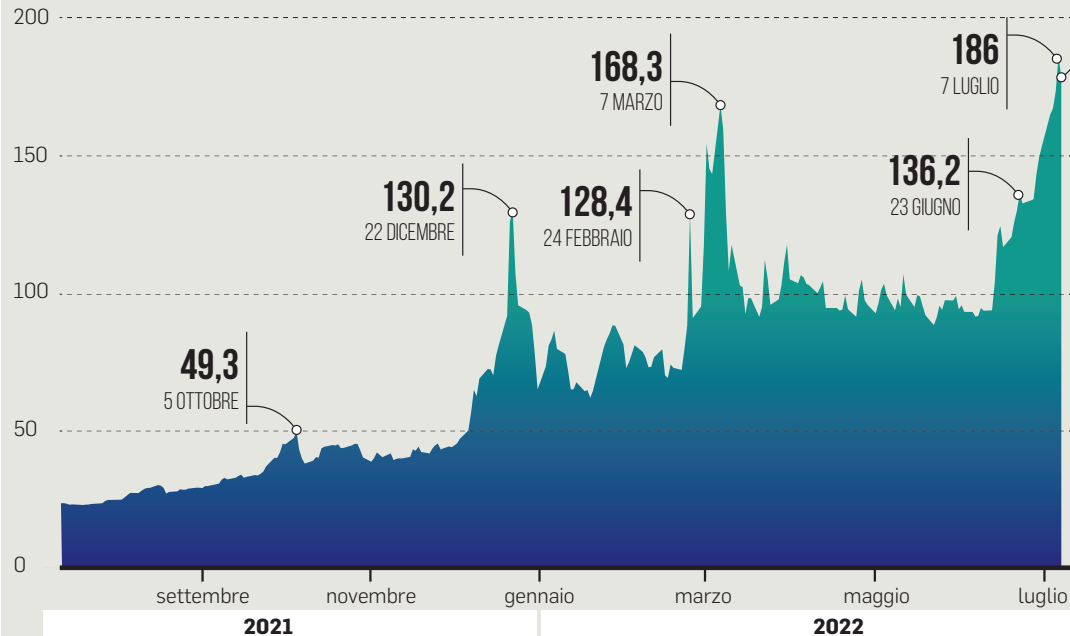

Il prezzo del gas

Andamento da un anno sul mercato europeo. Valori in euro al MWh

Il piano di emergenza in più step

CASE

- Temperatura dei termosifoni ridotta di 2 gradi (a 19) e paletti sugli orari
- Coprifuoco sull'illuminazione in casi estremi