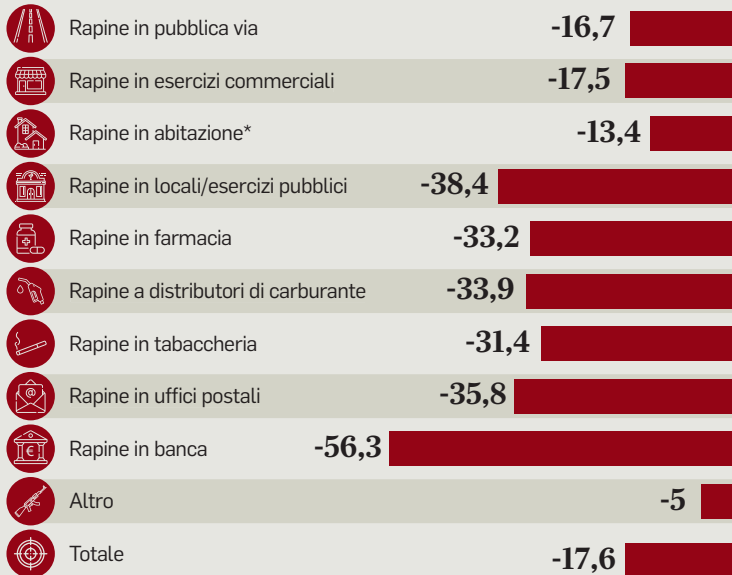

Tipologia di rapine

Variazione percentuale 2019-2020 (%)

*Le rapine in abitazione nel 2020 hanno rappresentato il 7,9% del totale