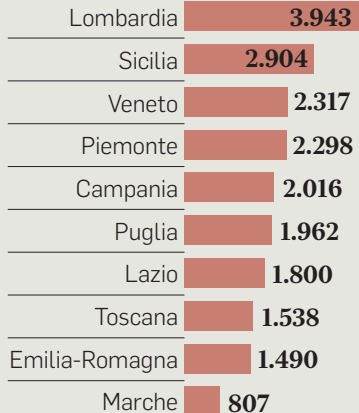

Totale positivi

562.508

TERAPIE INTENSIVE

Ingressi

-6

Totali

3.710

DECESSI

Ieri

+467

Totali

109.346

I numeri del Lazio

Indice Rt

0,96

Media casi giornalieri